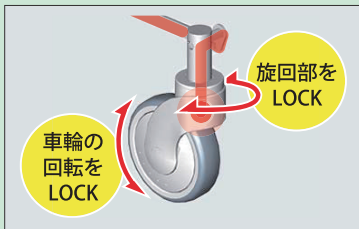

セントラルロックシステム

特 長

- ワンタッチで四輪の車輪回転と旋回を同時にロックできます。停止時のぐらつきやゆれがありません。

用 途

- 医療用ベッド、介護用チェアなど