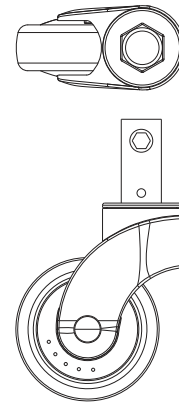

プラスチック キャスト ▶ P.37	プラスチック 双輪キャスト ▶ P.39
--------------------------	----------------------------

- キャスト
- 運搬台車
- 特注仕様
製品

◆ オプション セントラルロックユニット仕様

最大許容荷重	車輪径	車輪取付幅	取付高	ステム長	ステム径	偏心
kg(N)	mm	mm	mm	mm	mm	mm
100	110	32	135	58.5	28	38
110	125		160			40

図 面

- スタンダード
- 空気入/
エアレス車輪付
- サイレント
スムーズ
- 自在ストップ
ネジ込み
- ボトム・
フランジ
- セーフティロック
- コーナー
- プラスチック
- ウッドホイール
- 低床重荷重
- 重荷重
- 超重荷重
- 緩衝
スプリング
- 静電気
帯電防止
- ステンレス
- アジャスター付
- 自在固定切換
- 足場用
- 耐熱車輪付
- ホイール
- アクセサリ

セントラルロックシステム

特 長

- ▶ ワンタッチで四輪の車輪回転と旋回を同時にロックできます。停止時のぐらつきやゆれがありません。

用 途

- ▶ 医療用ベッド、介護用チェアなど

<チェア取付例>

<ベッド取付イメージ>

適合車輪