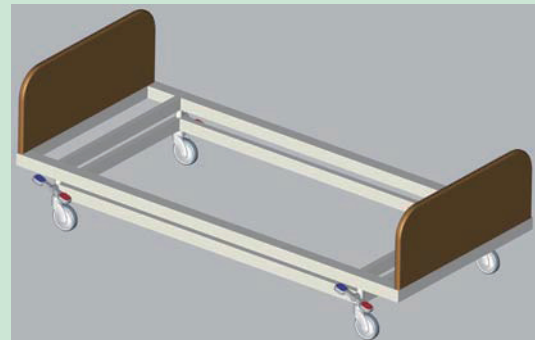

図 面

- スタンダード
- 空気入/
エアレス車輪付
- サイレント
スムーズ
- 自在ストップ
ネジ込み
- ボトム・
フランジ
- セーフティロック
- コーナー
- プラスチック
- ウッドホイール
- 低床重荷重
- 重荷重
- 超重荷重
- 緩衝
スプリング
- 静電気
帯電防止
- ステンレス
- アジャスター付
- 自在固定切換
- 足場用
- 耐熱車輪付
- ホイール
- アクセサリ

セントラルロックシステム

特 長

- ▶ ワンタッチで四輪の車輪回転と旋回を同時にロックできます。停止時のぐらつきやゆれがありません。

用 途

- ▶ 医療用ベッド、介護用チェアなど

<チェア取付例>

<ベッド取付イメージ>

適合車輪